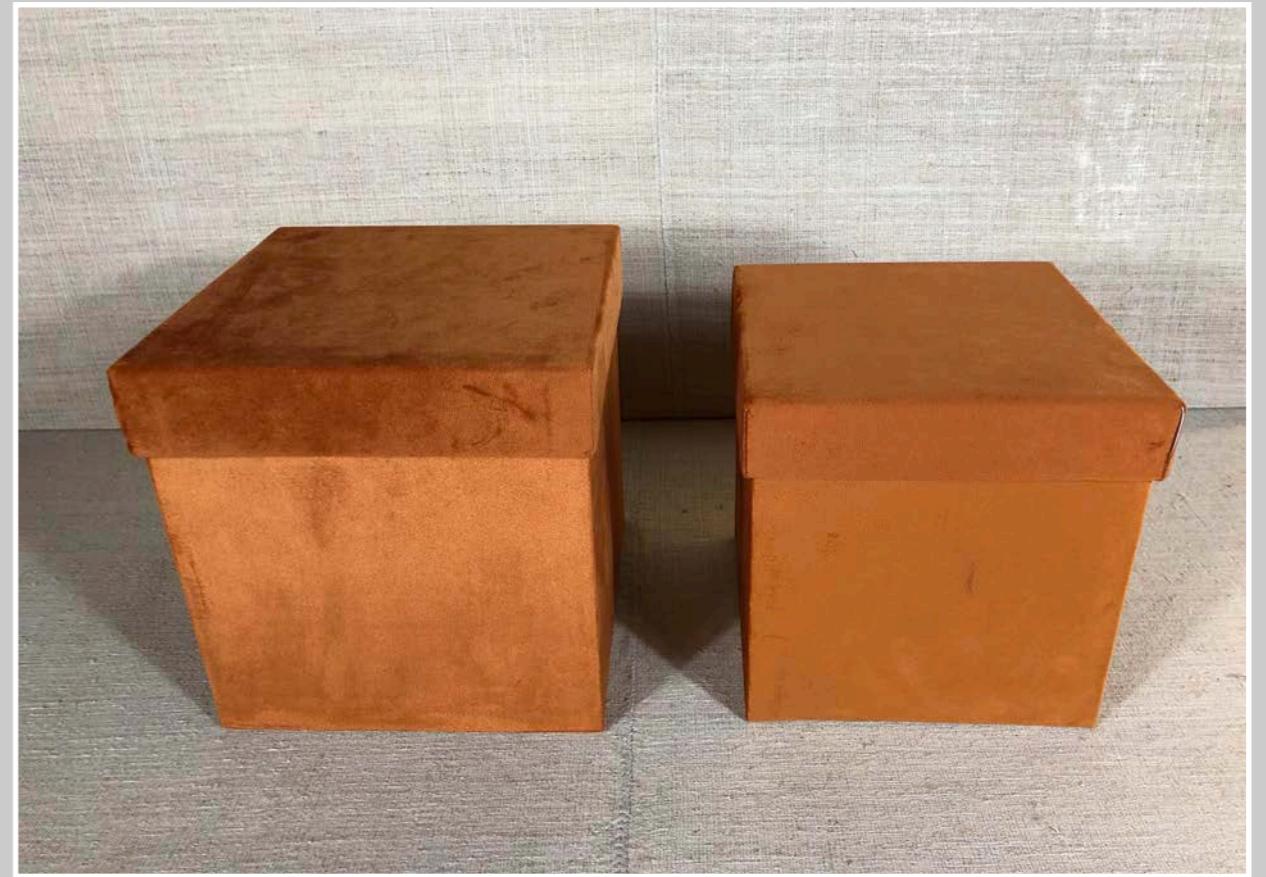

GIOSTRINA DI LEGNO  
H 20 cm

CASSETTA BAITA LEGNO DA APPENDERE 23 x h 20 cm

CASSETTA BAITA IN LEGNO 12 x h 8 cm

SCATOLA NATALIZIA 37 x 26 cm

CASSETTE LEGNO COLORATE

TRENINO

CARILLON ORSETTI

RUOTA PANORAMICA CARILLON LATTA

VASSOIO DECORO PALME MANICI IN LEGNO  
40,5 x 24 cm

PIATTO DECORATO BORDO ROSSO  
Diam 25 cm

SCATOLA CARILLON NATALE

SCATOLE LATTA ROSSA DISEGNI CAVALLUCCI ORSETTI  
27 x 18 cm - diam 15,5 cm

SCATOLE Balsa CAVALLINO  
15 x 18 - 13 x 15 - 10 x 13 cm

SCATOLA CARTONE STELLE DI NATALE  
30 x 21 cm

SCATOLE TONDE VELLUTO ROSA  
Diam 26 h 26 cm - diam 23 h 23 cm

SCATOLE VELLUTO ARANCIO  
23 x h 23 cm - 21 x h 21 cm

PORTACANDELE CERAMICA BIANCA

PORTACERI IN LEGNO